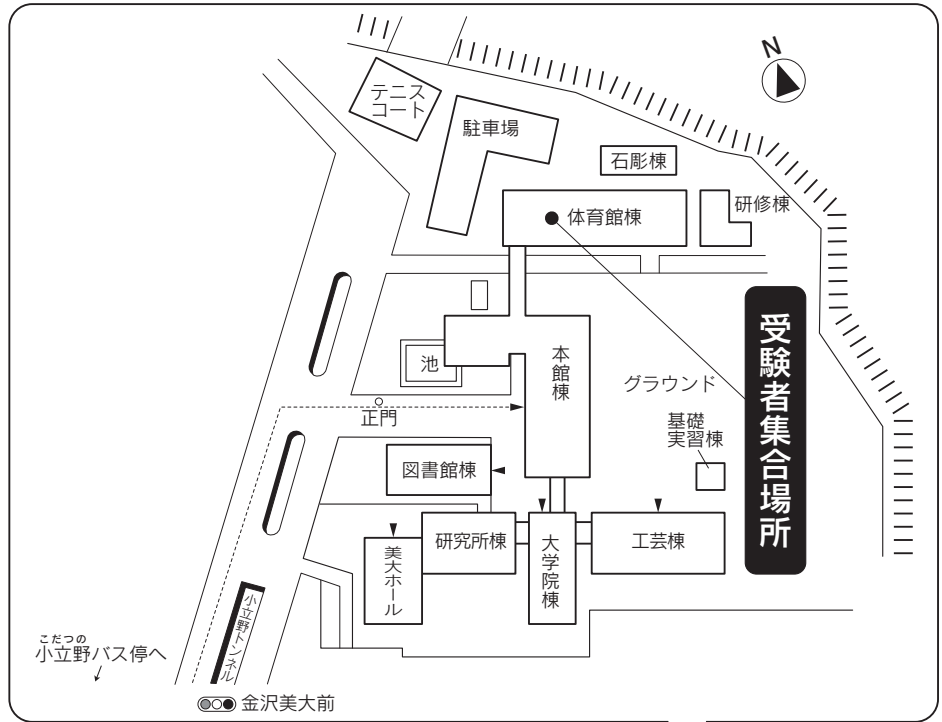

● キャンパスレイアウト

● 交通アクセス

大学への交通

● 電車 / 金沢駅下車

● バス / 金沢駅東口（兼六園口）バスターミナル7番のりば

- ① 東部車庫行、① 金沢学院大学行、
- ② 湯涌温泉行、② 北大薬学部行、② 北大太陽が丘行、
- ⑥ 駒帰行（乗車約25分）

金沢駅東口（兼六園口）バスターミナル6番のりば

- ⑬ 湯谷原行、⑭ 田上住宅行（乗車約25分）

金沢駅西口（金沢港口）バスターミナル5番のりば

- ⑩ 東部車庫行、⑩ 金沢学院大学行、⑬ 湯谷原行（乗車約25分）

いずれのバスも「小立野（こだつの）」で下車。（徒歩約8分）

タクシー / 金沢駅から約20分

● 自動車 / 北陸自動車道

金沢森本ICから約15分

金沢西ICから約25分

● 航空機 / 小松空港から

バス / リムジンバス（乗車約40分）

金沢駅下車

（乗り換え、東・西口から電車の場合に同じ）