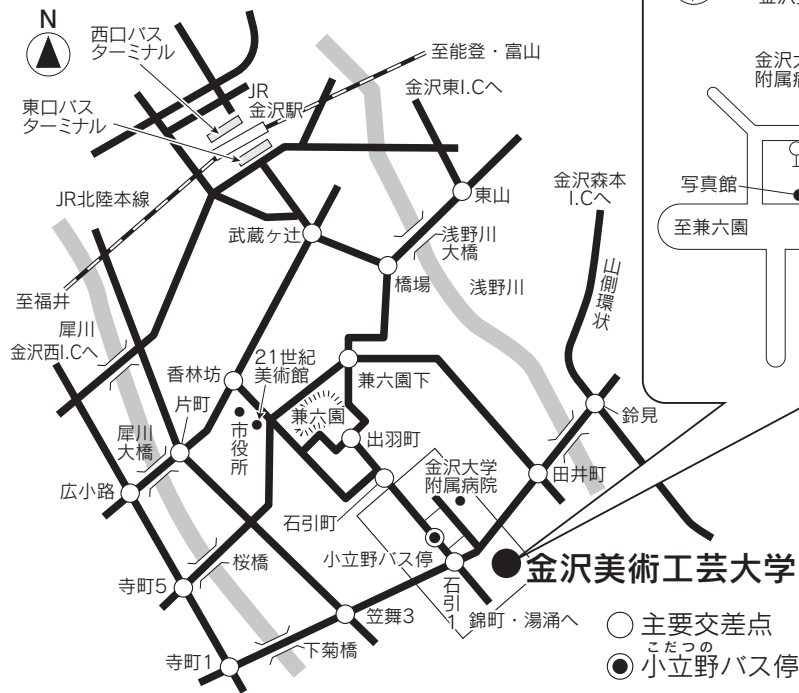

● キャンパスレイアウト

● 交通アクセス

大学への交通

● 電車 / 金沢駅下車

● バス / 金沢駅東口（兼六園口）バスターミナル7番のりば

- ① 東部車庫行、① 金沢学院大学行、
- ② 湯涌温泉行、② 北大薬学部行、② 北大太陽が丘行、
- ⑥ 駒帰行（乗車約25分）

金沢駅東口（兼六園口）バスターミナル6番のりば

- ⑬ 湯谷原行、⑭ 田上住宅行（乗車約25分）

金沢駅西口（金沢港口）バスターミナル5番のりば

- ⑩ 東部車庫行、⑩ 金沢学院大学行、⑬ 湯谷原行（乗車約25分）

いずれのバスも「小立野（こだつの）」で下車。（徒歩約8分）

タクシー / 金沢駅から約20分

● 自動車 / 北陸自動車道

金沢森本ICから約15分

金沢西ICから約25分

● 航空機 / 小松空港から

バス / リムジンバス（乗車約40分）

金沢駅下車

（乗り換え、東・西口から電車の場合に同じ）