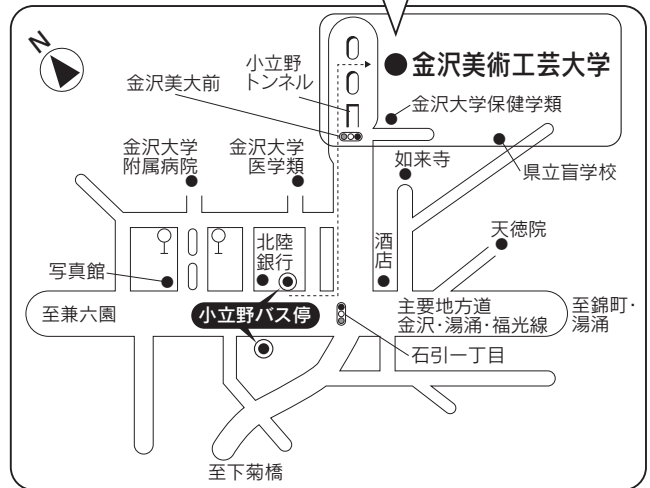

● キャンパスレイアウト

● 交通アクセス

大学への交通

● 電車 / 金沢駅下車

● バス / 金沢駅東口（兼六園口）バスターミナル7番のりば

- ① 東部車庫行、① 金沢学院大学行、
- ② 湯涌温泉行、② 北大薬学部行、② 北大太陽が丘行、
- ⑥ 駒帰行（乗車約25分）

金沢駅東口（兼六園口）バスターミナル6番のりば

- ⑬ 湯谷原行、⑭ 田上住宅行（乗車約25分）

金沢駅西口（金沢港口）バスターミナル5番のりば

- ⑩ 東部車庫行、⑩ 金沢学院大学行、⑬ 湯谷原行（乗車約25分）

いずれのバスも「小立野（こだつの）」で下車。（徒歩約8分）

タクシー / 金沢駅から約20分

● 自動車 / 北陸自動車道

金沢森本ICから約15分

金沢西ICから約25分

● 航空機 / 小松空港から

バス / リムジンバス（乗車約40分）

金沢駅下車

（乗り換え、東・西口から電車の場合に同じ）