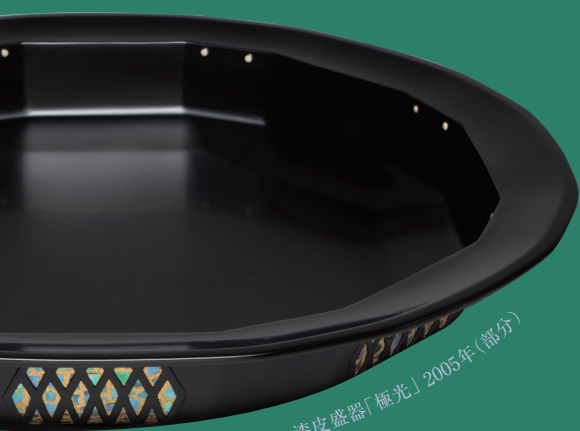

漆芸家 坂下直大 回顧展

髹漆きゆうしつの探求者

漆皮盛器「極光」2005年(部分)

平成30年
10月26日(金)～
12月22日(土)

月～金曜日 10時～17時

土曜日 10時～15時

入場無料

閉室日は日曜日、祝祭日、11月2日(金)、6日(火)
但し11月3日(土・祝)、4日(日)は17時まで開室