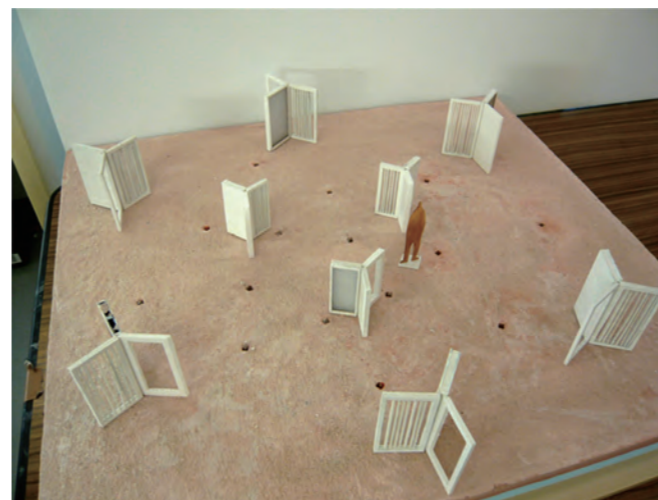

広報用ポスター

研究テーマ

広坂ライトプロジェクト「むつのはな」
～冬の広坂に届く、光の贈り物～

目的・概要

冬の広坂商店街(金沢市役所含む)に照明演出を施し、金沢の冬の魅力を引き出す。題材は金沢の冬を彩る雪に焦点を絞り、その形状や儚さをデザインに込める。テーマは「むつのはな」"六花"で、雪の結晶をモチーフにして、ひかりのオブジェや各店舗のウィンドウに演出を商店街及び市役所に施工した。

委託者

金沢市広坂振興組合

期間

2010年12月21日(火)～27日(月)

担当教員

デザイン科 環境デザイン専攻 角谷 修 教授

参加学生

デザイン科・環境デザイン修士1年 岡田悠
 デザイン科・環境デザイン学部3年 遠藤莉奈 姚瑶
 デザイン科・環境デザイン学部1年 安藤貴文 大峯竣平 杉浦一倫
 高井茜 西川千尋 森西真美
 デザイン科・視覚デザイン学部2年 小林佳奈子 志村洸賀 野田紗代

Process

- 2010.06.15 照明イベント開催の打診
学内体制の検討、学生メンバーの募集
- 2010.10月初旬より 学生ミーティング
毎週1～2回の学生ミーティング
- 2010.10.20 企画案の学内報告会
- 2010.11.10 デザイン案の学内報告会
- 2010.11.19 プレゼンテーション
- 2010.11.25 施工方法検討会
開催に向けて3～4回、施工調整の学生ミーティングを行った。
- 2010.12.18～20 現場作業
- 2010.12.28 撤収、片付け

プレゼンテーションモデル

プレゼンテーション用試作品

設置風景

点灯式

オブジェ点灯

商店街ウィンドウディスプレイ

ポスター

現地風景