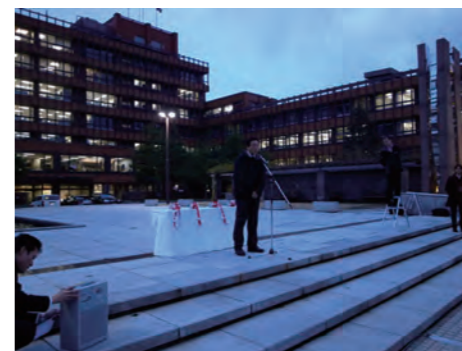

広報用ポスター

研究テーマ

広坂ライトプロジェクト「むつのはな」
～冬の広坂に届く、光の贈り物～

目的・概要

冬の広坂商店街(金沢市役所含む)に照明演出を施し、金沢の冬の魅力を引き出す。題材は金沢の冬を彩る雪に焦点を絞り、その形状や儚さをデザインに込める。テーマは「むつのはな」"六花"で、雪の結晶をモチーフにして、ひかりのオブジェや各店舗のウィンドウに演出を商店街及び市役所に施工した。

委託者

金沢市広坂振興組合

期間

2010年12月21日(火)～27日(月)

担当教員

デザイン科 環境デザイン専攻 角谷 修 教授

参加学生

デザイン科・環境デザイン修士1年 岡田悠
 デザイン科・環境デザイン学部3年 遠藤莉奈 姚瑶
 デザイン科・環境デザイン学部1年 安藤貴文 大峯竣平 杉浦一倫
 高井茜 西川千尋 森西真美
 デザイン科・視覚デザイン学部2年 小林佳奈子 志村洸賀 野田紗代

Process

- 2010.06.15 照明イベント開催の打診
学内体制の検討、学生メンバーの募集
- 2010.10月初旬より 学生ミーティング
毎週1～2回の学生ミーティング
- 2010.10.20 企画案の学内報告会
- 2010.11.10 デザイン案の学内報告会
- 2010.11.19 プレゼンテーション
- 2010.11.25 施工方法検討会
開催に向けて3～4回、施工調整の学生ミーティングを行った。
- 2010.12.18～20 現場作業
- 2010.12.28 撤収、片付け

プレゼンテーションモデル

プレゼンテーション用試作品

設置風景

点灯式

オブジェ点灯

商店街ウィンドウディスプレイ

ポスター

現地風景