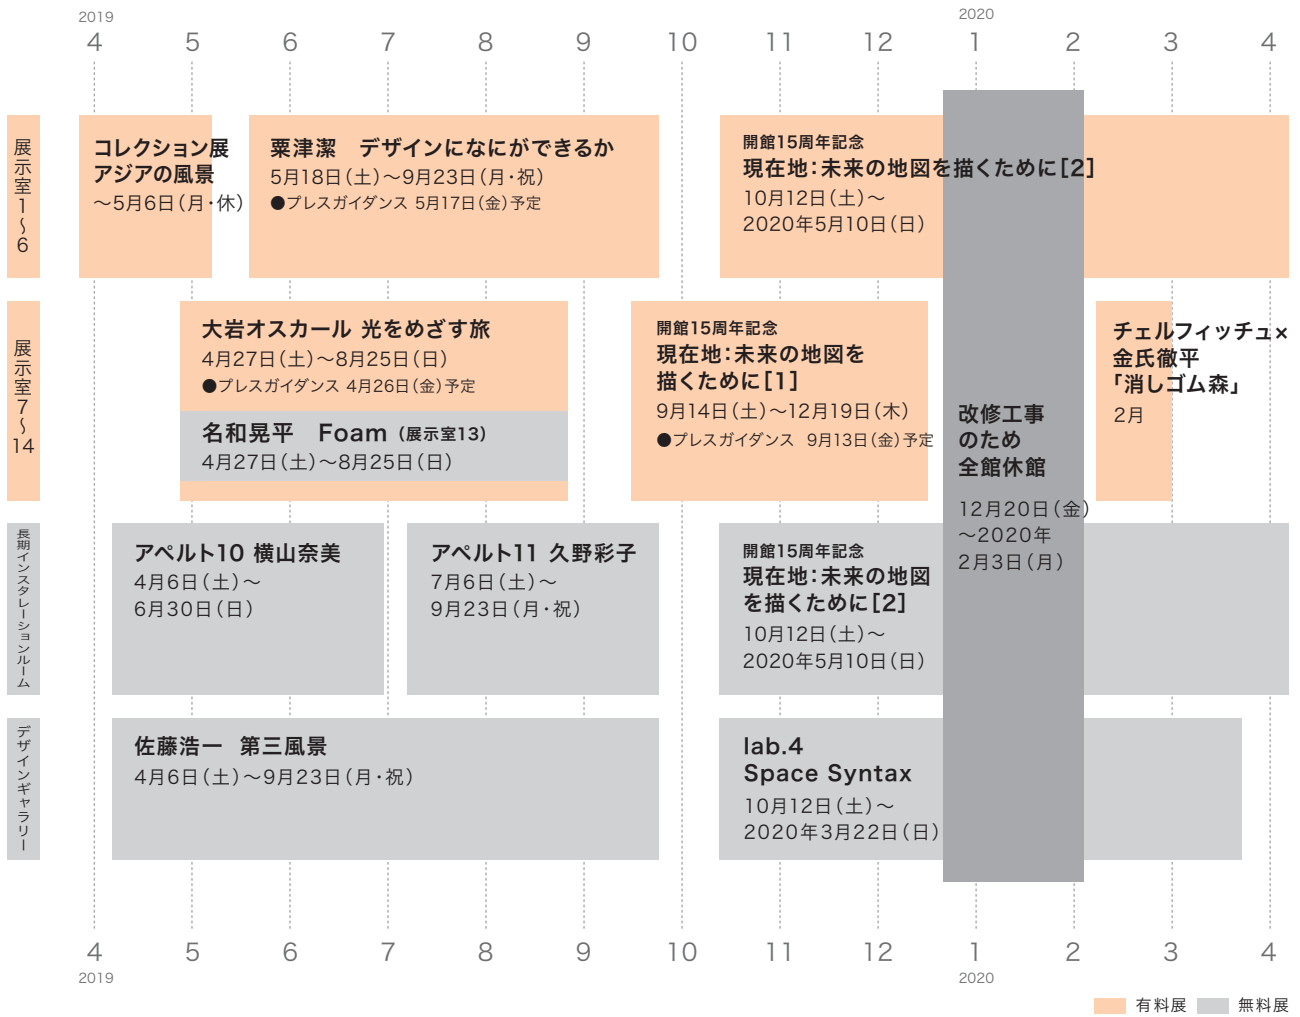

金沢21世紀美術館 2019年度年間スケジュール

料金表

展覧会名	当日券				前売り・団体料金(20名以上)		
	一般	大学生	小中高生	65歳以上	一般	大学生	小中高生
特別展 大岩オスカル 光をめざす旅							
特別展 開館15周年記念 現在地 [1]	1,200円	800円	400円	1,000円	1,000円	600円	300円
特別展 栗津潔 デザインになにができるか							
共通券 大岩オスカル / 栗津潔 デザインになにができるか	2,000円	1,400円	700円	1,600円	1,600円	1,100円	600円
共通券 栗津潔 デザインになにができるか / 現在地 [1]							
コレクション展 アジアの風景 / 栗津潔、マクリヒロゲル5	360円	280円	無料	280円	280円 [※]	220円 [※]	無料
開館15周年記念 現在地 [2]	450円	310円	無料	360円	360円 [※]	240円 [※]	無料

- ・「コレクション展 アジアの風景 / 栗津潔、マクリヒロゲル5」、「開館記念15周年記念 現在地[2]」は同時開催の特別展チケットで観覧できます。
(「コレクション展 アジアの風景 / 栗津潔、マクリヒロゲル5」「開館記念15周年記念 現在地[2]」だけを観覧する場合は、上記の料金になります)
- ・特別展の前売り券は、チケットぴあ、ローチケHMV、EVENTIFY(ファミリーマートグループ)でお求めいただけます。
- ・レオンドロ・エルリッヒ作品《スイミング・プール》の地上部・地下部ともに、当館主催展覧会のチケットが必要です。(ただし地上部は雨天閉場)
地下部に入場できるチケットの種別は、ホームページ(来館のご案内>入館料・展覧会観覧料について>年間の展覧会料金一覧)をご確認ください。
- ※「コレクション展 アジアの風景 / 栗津潔、マクリヒロゲル5」「開館記念15周年記念 現在地[2]」の団体料金です。前売り券販売はありません。