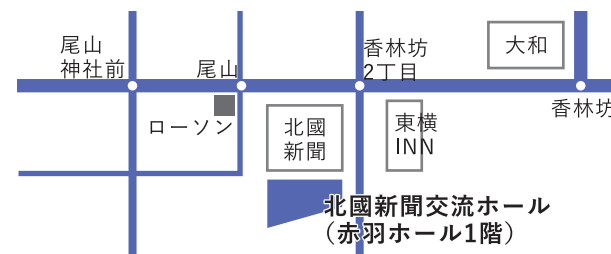

## 新型コロナウイルス感染拡大防止にご協力ください

マスク  
着用

検温

手指の  
消毒

ソーシャル  
ディスタンス

※新型コロナウイルス感染拡大防止のため、開催状況が変更になる場合があります。ご来場前に本学ホームページにてご確認くださいませよう願ひ致します。

デザイン=亀倉雄策、  
フォトディレクション=村越襄、写真=早崎治  
《東京オリンピック ポスター(陸上)》

フランシスコ・デ・ゴヤ《ロス・カプリチオス(きまぐれ)  
理性の眠りは怪物を生む》1799年、エッチング、アクア  
ティント

会期: 2020年10月2日[金] - 10月6日[火]

時間: 午前10時 - 午後5時 観覧料: 無料

場所: 北國新聞交流ホール | 金沢市南町2-1

主催: 金沢美術工芸大学 後援: 金沢市、北國新聞社

【アクセス】  
※時間は平均的  
な所要時間です。

【JR金沢駅(東口)から】  
●香林坊経由の路線バス(複数あり) / 約10分  
●香林坊バス停で下車、徒歩約3分  
●タクシー / 約6分

【小松空港から】

●空港連絡バス(小松空港 - JR金沢駅の市内経由) / 約60分  
香林坊バス停で下車、徒歩約3分

お問合せ: 金沢美術工芸大学

〒920-8656 石川県金沢市小立野5-11-1

TEL 平日 076-262-3519(美術工芸研究所)

URL <https://www.kanazawa-bidai.ac.jp>

土日 076-262-3531(代表)

金沢美術工芸大学  
KANAZAWA COLLEGE OF ART