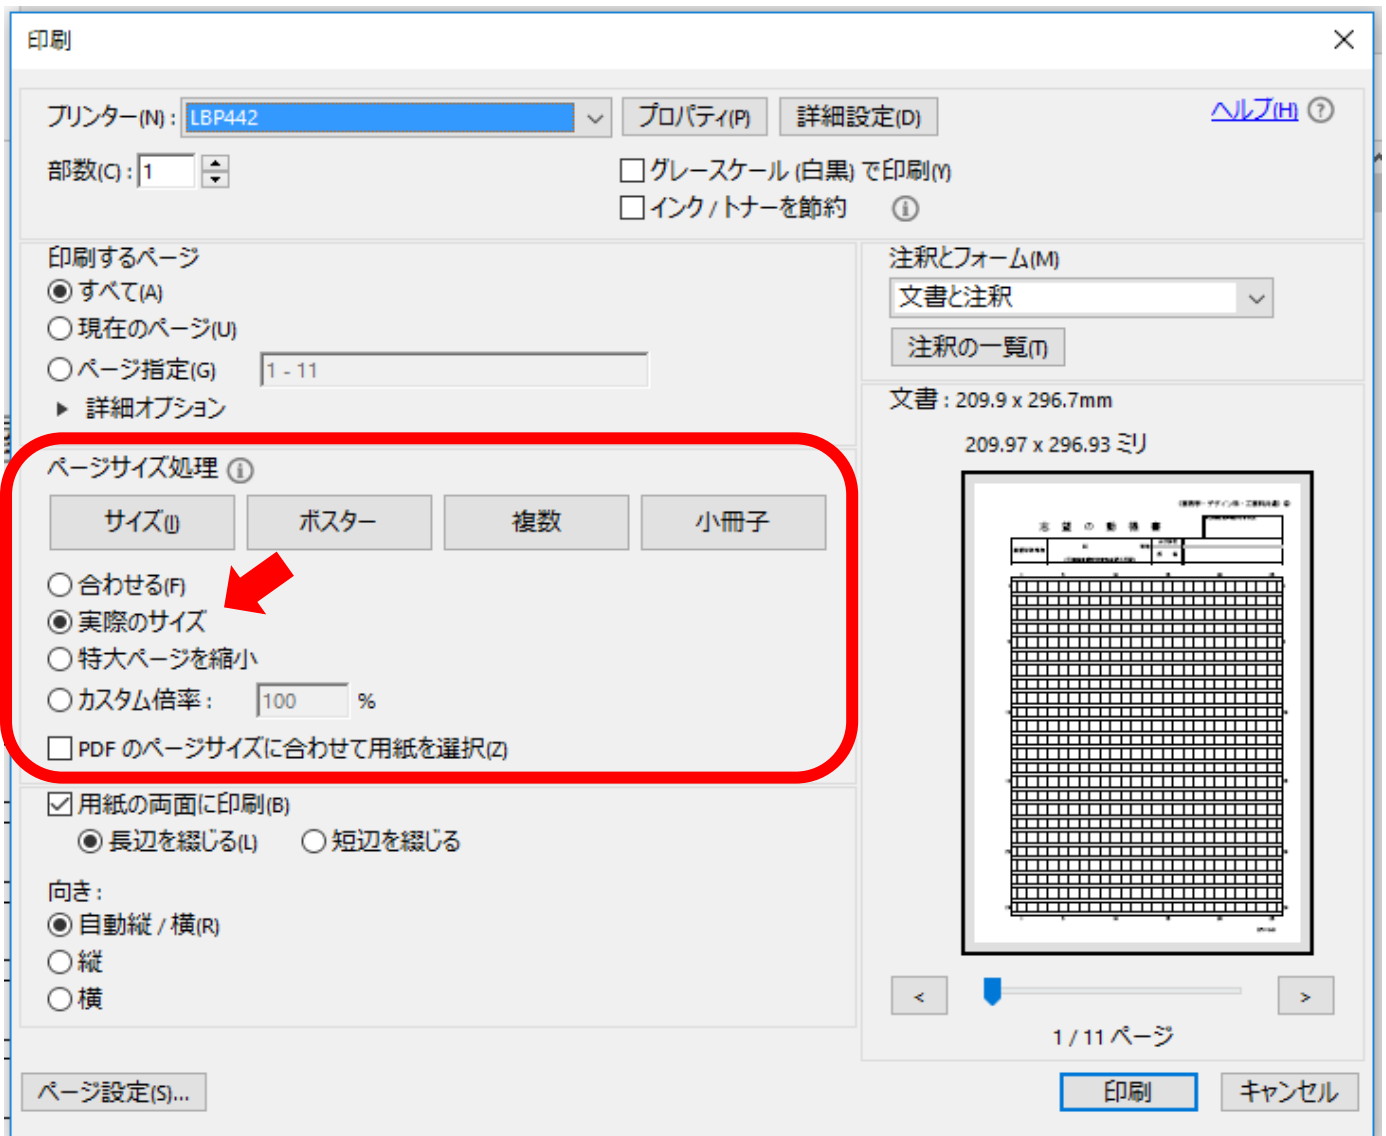

印刷時の注意点

- ① 必ず **A 4 判の白色の用紙に片面印刷** してください。
- ② P D F ファイルを「Adobe Acrobat Reader DC」を使用して印刷する場合、**ページサイズ処理の項目において、「実際のサイズ」又は「カスタム倍率100%」を選択** してください。
「合わせる」又は「特大ページを縮小」を選択した場合、指定された枠が縮小されることがあります。

志望の動機書