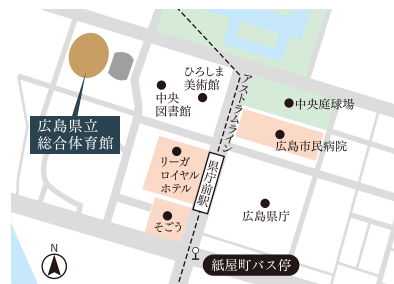

全専攻の教員が参加するため、希望の専攻の話を直接聞くことができます!

専攻・コース 日本画、油画、彫刻、芸術学、ホリスティックデザイン、
インダストリアルデザイン、工芸、大学院映像コース

2

2023年10月より移転する新キャンパスの最新の様子を見ることができます!

11/20 [日] 東京会場

1回目 10:15~11:15 2回目 11:30~12:30
3回目 13:45~14:45 4回目 15:00~16:00

東京文具共和会館(4階 A・B・C室)
〒111-8611 東京都台東区柳橋1-2-10

浅草橋駅より徒歩3分

12/10 [土] 福岡会場

1回目 10:15~11:15 2回目 11:30~12:30
3回目 13:45~14:45 4回目 15:00~16:00

エルガーラホール(7階 中ホール)
〒810-0001 福岡県福岡市中央区天神1-4-2

天神南駅より徒歩1分

12/11 [日] 広島会場

1回目 10:15~11:15 2回目 11:30~12:30
3回目 13:45~14:45

広島県立総合体育館(広島グリーンアリーナ)
(本館地下1階 大会議室)
〒730-0011 広島市中区基町4-1

バス「紙屋町」より徒歩8分

当日のスケジュールは裏面をチェック!

金沢美術工芸大学
KANAZAWA COLLEGE OF ART

〒920-8656
石川県金沢市小立野5丁目11番1号
TEL 076-262-3531 FAX 076-262-6594

事前申込
フォームは
こちら

金沢美術工芸大学の新キャンパスイメージパース

アートプロムナード：
大学の活動を広く発信する場となる
キャンパスのメインストリート

創作の庭：
共通工房に囲われ、
学生が集中し
自由に創作できる
コミュニティ空間

鳥瞰パース

説明会当日のスケジュール (予定のため変更の可能性があります。)

大学の
全体説明
(約10分)

各専攻のブースに分かれて教員による説明
(約25分)

専攻・コース

日本画、油画、彫刻、芸術学、ホリスティックデザイン、
インダストリアルデザイン、工芸、大学院映像コース