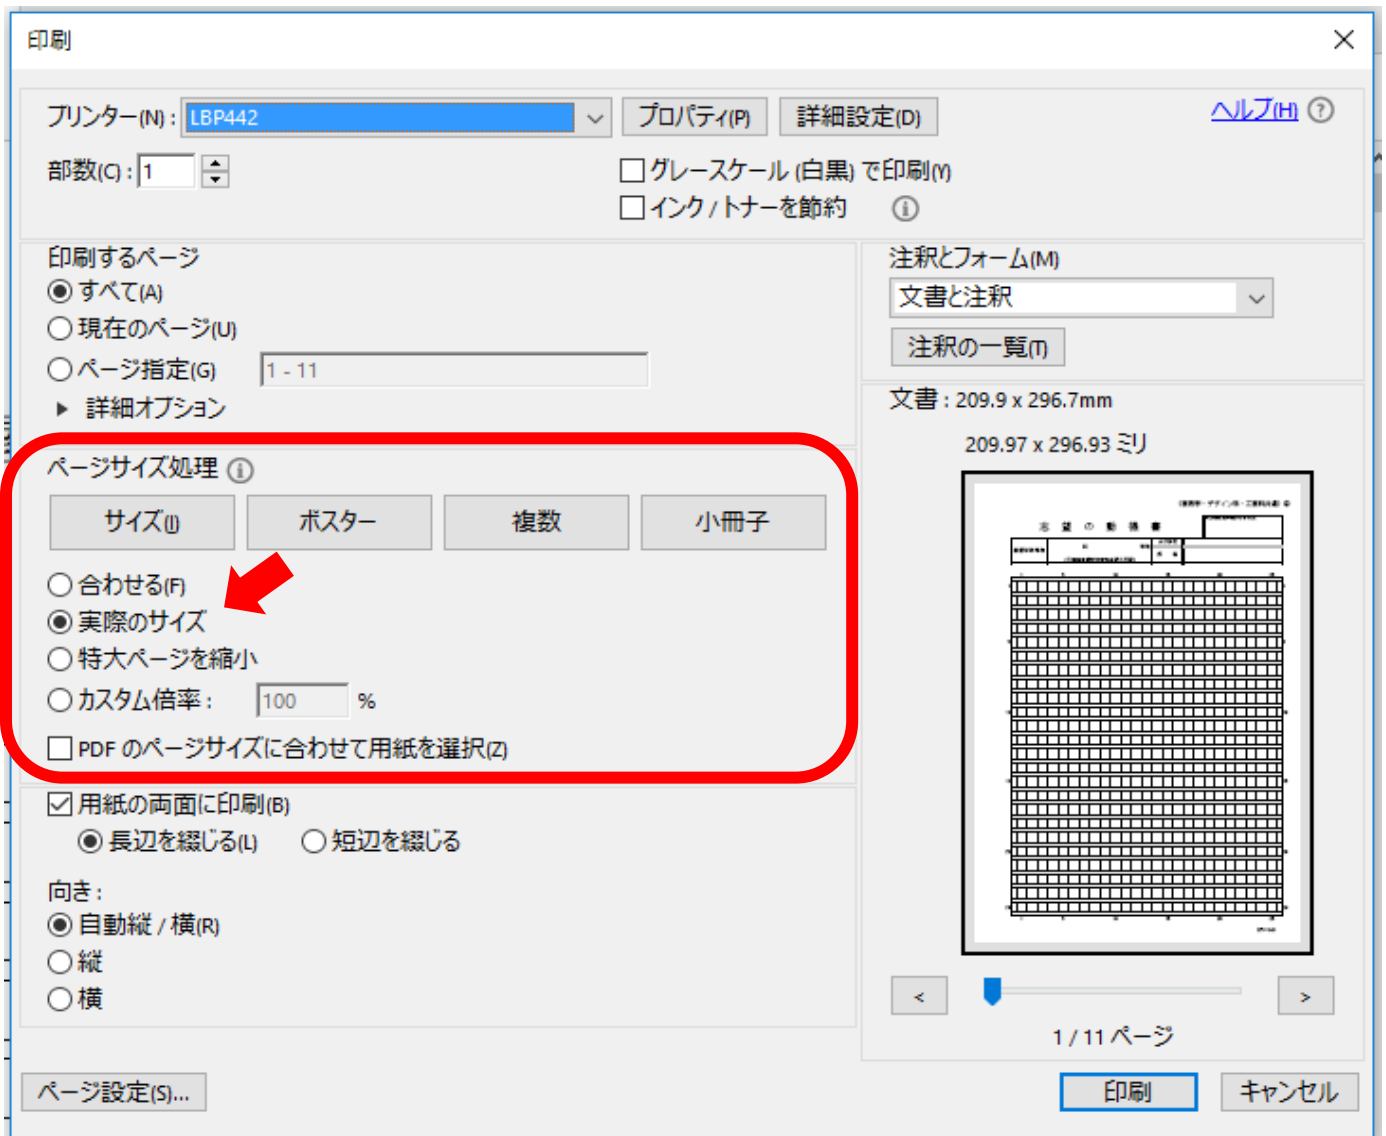

## 印刷時の注意点

- ① 必ず **A 4 判の白色の用紙に片面印刷** してください。
- ② P D F ファイルを「Adobe Acrobat Reader DC」を使用して印刷する場合、**ページサイズ処理の項目において、「実際のサイズ」又は「カスタム倍率100%」を選択** してください。  
「合わせる」又は「特大ページを縮小」を選択した場合、指定された枠が縮小されることがあります。