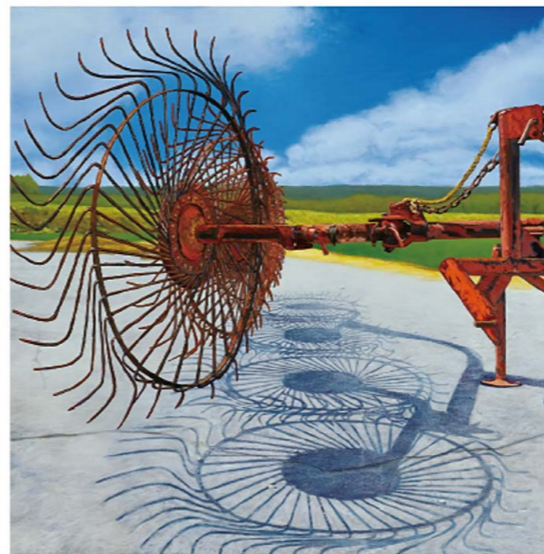

木を扱うことを考えた木 中村 清夏 廃材、材木 H283×W204×D204 cm

懐古 高橋 理衣 キャンパス、油彩 H162×W162 cm

さざめく丘 湯木 賢太郎 キャンパス、油絵具 H162×W194 cm

Genesis 大矢 一穂 油彩、オイルバー、キャンパス H259×W194 cm

ephemera 1 鈴木 真緒 モルタル、スタイロフォーム、石材、ガラス H50×W101×D94 cm

Human 橋本 由衣 映像 3分14秒

The place 前田 沙耶 キャンパス、白亜地、油彩 H194×W130.3 cm