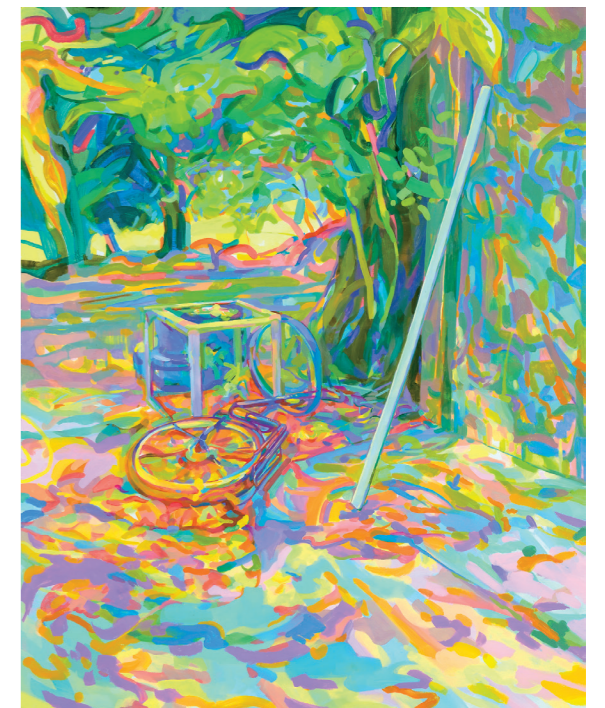

私との交信求めて 堤 千春 キャンバス、アクリル H181.8×W227.3cm

金沢 小佐井 あかね キャンバス、油彩、和紙、オイルクレヨン H162×W227.3cm

生活の記憶 藤本 琴葉 キャンバス、油彩 H162×W194cm

Capture 松尾 珠綺 木、養生シート、木炭紙、映像プロジェクション H185×W272(×D136)cm

さよならと波で繋がるシーケンス 大井 里花子
ミクストメディア H285×W204×D204cm、8分40秒

ランドマーク 鐺木 優奈
パネル、アクリル H201.4×W162cm

世界のほと 仁藤 里蒼渚 ミクストメディア H230×W164×D164cm

光景 前中 沙絵 キャンバス、油彩、布 H162×W130.3×D3.1cm