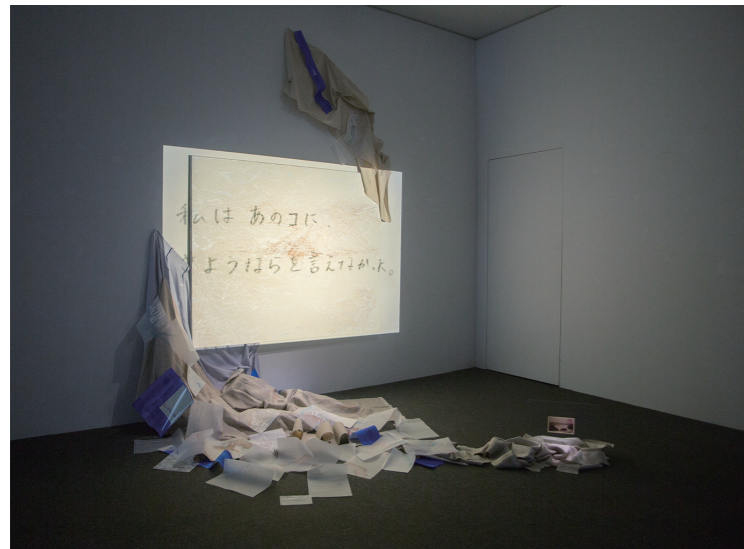

私との交信求めて 堤 千春 キャンバス、アクリル H181.8×W227.3cm

金沢 小佐井 あかね キャンバス、油彩、和紙、オイルクレヨン H162×W227.3cm

生活の記憶 藤本 琴葉 キャンバス、油彩 H162×W194cm

Capture 松尾 珠綺 木、養生シート、木炭紙、映像プロジェクション H185×W272(×D136)cm

さよならと波で繋がるシーケンス 大井 里花子
ミクストメディア H285×W204×D204cm、8分40秒

ランドマーク 鐺木 優奈
パネル、アクリル H201.4×W162cm

世界のほと 仁藤 里蒼渚 ミクストメディア H230×W164×D164cm

光景 前中 沙絵 キャンバス、油彩、布 H162×W130.3×D3.1cm