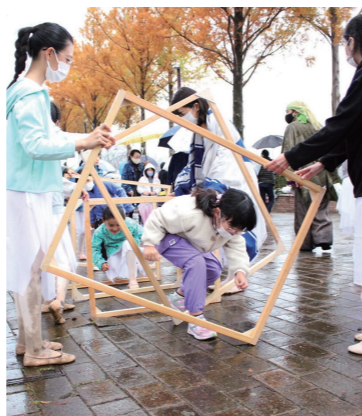

BAT INVISIBLE 浦田 朋佳 VRゲーム

Think about sex 佐藤 柚花
プロジェクト/ブランディング/パッケージデザイン/映像

KANABI 2021(TONE) 岩崎 菜々子 インスタレーション

東京裁判 乾 真琳 アニメ企画/パンフレット

煩惱108手

煩惱108手 親衛 雄行 イラストレーション

朝倉日向子特集号 脇田 彩花 キャラクター/造本

Asobiba
場所性×身体性を生かした新しい舞台鑑賞のかたち 大塚 ゆり

RAFT of Etajima
広島県江田島の景色と産業を巡る空間と体験のカタチ 山野 一真

TrialFarm型コテージ -ad.spin-
コットンを軸に福島の魅力をもつ空間と体験の提案 山田 夏海

紅灯緑酒
その土地の風景とお酒を楽しむ空間の考察 鈴木 歩佳

サウンドスケープで、日常の楽しさを生むデザイン 宮元 美月