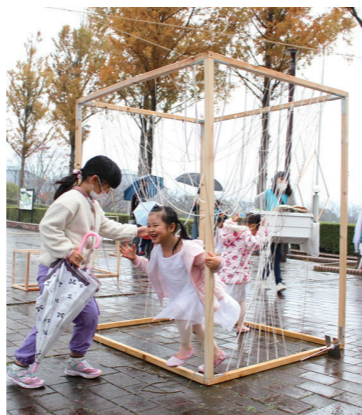

BAT INVISIBLE 浦田 朋佳 VRゲーム

Think about sex 佐藤 柚花
プロジェクト/ブランディング/パッケージデザイン/映像

KANABI 2021(TONE) 岩崎 菜々子 インスタレーション

東京裁判 乾 真琳 アニメ企画/パンフレット

煩惱108手

煩惱108手 親衛 雄行 イラストレーション

朝倉日向子特集号 脇田 彩花 キャラクター/造本

Asobiba
場所性×身体性を生かした新しい舞台鑑賞のかたち 大塚 ゆり

RAFT of Etajima
広島県江田島の景色と産業を巡る空間と体験のカタチ 山野 一真

TrialFarm型コテージ -ad.spin-
コットンを軸に福島の魅力をもつ空間と体験の提案 山田 夏海

紅灯緑酒
その土地の風景とお酒を楽しむ空間の考察 鈴木 歩佳

サウンドスケープで、日常の楽しさを生むデザイン 宮元 美月