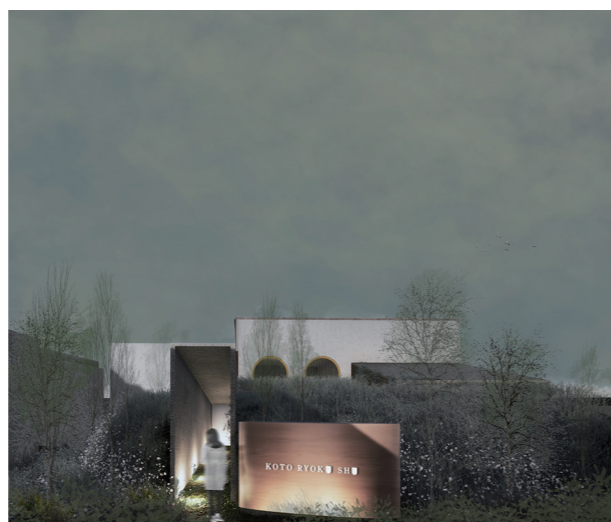

BAT INVISIBLE 浦田 朋佳 VRゲーム

Think about sex 佐藤 柚花
プロジェクト/ブランディング/パッケージデザイン/映像

KANABI 2021(TONE) 岩崎 菜々子 インスタレーション

東京裁判 乾 真琳 アニメ企画/パンフレット

煩惱108手

煩惱108手 親衛 雄行 イラストレーション

朝倉日向子特集号 脇田 彩花 キャラクター/造本

Asobiba
場所性×身体性を生かした新しい舞台鑑賞のかたち 大塚 ゆり

RAFT of Etajima
広島県江田島の景色と産業を巡る空間と体験のカタチ 山野 一真

TrialFarm型コテージ -ad.spin-
コットンを軸に福島の魅力をもつ空間と体験の提案 山田 夏海

紅灯緑酒
その土地の風景とお酒を楽しむ空間の考察 鈴木 歩佳

サウンドスケープで、日常の楽しさを生むデザイン 宮元 美月