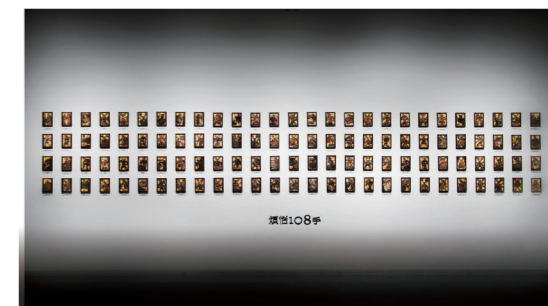

BAT INVISIBLE 浦田 朋佳 VRゲーム

Think about sex 佐藤 柚花
プロジェクト/ブランディング/パッケージデザイン/映像

KANABI 2021(TONE) 岩崎 菜々子 インスタレーション

東京裁判 乾 真琳 アニメ企画/パンフレット

煩惱108手

煩惱108手 親衛 雄行 イラストレーション

朝倉日向子特集号 脇田 彩花 キャラクター/造本

Asobiba
場所性×身体性を生かした新しい舞台鑑賞のかたち 大塚 ゆり

RAFT of Etajima
広島県江田島の景色と産業を巡る空間と体験のカタチ 山野 一真

TrialFarm型コテージ -ad.spin-
コットンを軸に福島の魅力をもつ空間と体験の提案 山田 夏海

紅灯緑酒
その土地の風景とお酒を楽しむ空間の考察 鈴木 歩佳

サウンドスケープで、日常の楽しさを生むデザイン 宮元 美月