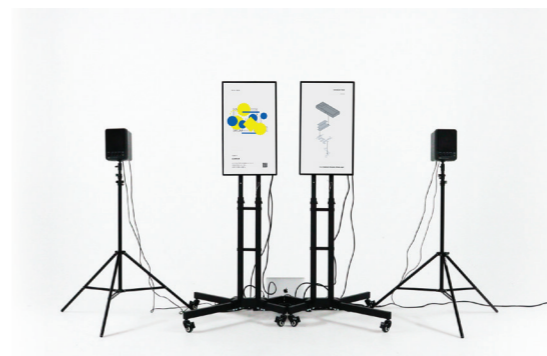

BAT INVISIBLE 浦田 朋佳 VRゲーム

Think about sex 佐藤 柚花
プロジェクト/ブランディング/パッケージデザイン/映像

KANABI 2021(TONE) 岩崎 菜々子 インスタレーション

東京裁判 乾 真琳 アニメ企画/パンフレット

煩惱108手

煩惱108手 親衛 雄行 イラストレーション

朝倉日向子特集号 脇田 彩花 キャラクター/造本

Asobiba
場所性×身体性を生かした新しい舞台鑑賞のかたち 大塚 ゆり

RAFT of Etajima
広島県江田島の景色と産業を巡る空間と体験のカタチ 山野 一真

TrialFarm型コテージ -ad.spin-
コットンを軸に福島の魅力をもつ空間と体験の提案 山田 夏海

紅灯緑酒
その土地の風景とお酒を楽しむ空間の考察 鈴木 歩佳

サウンドスケープで、日常の楽しさを生むデザイン 宮元 美月