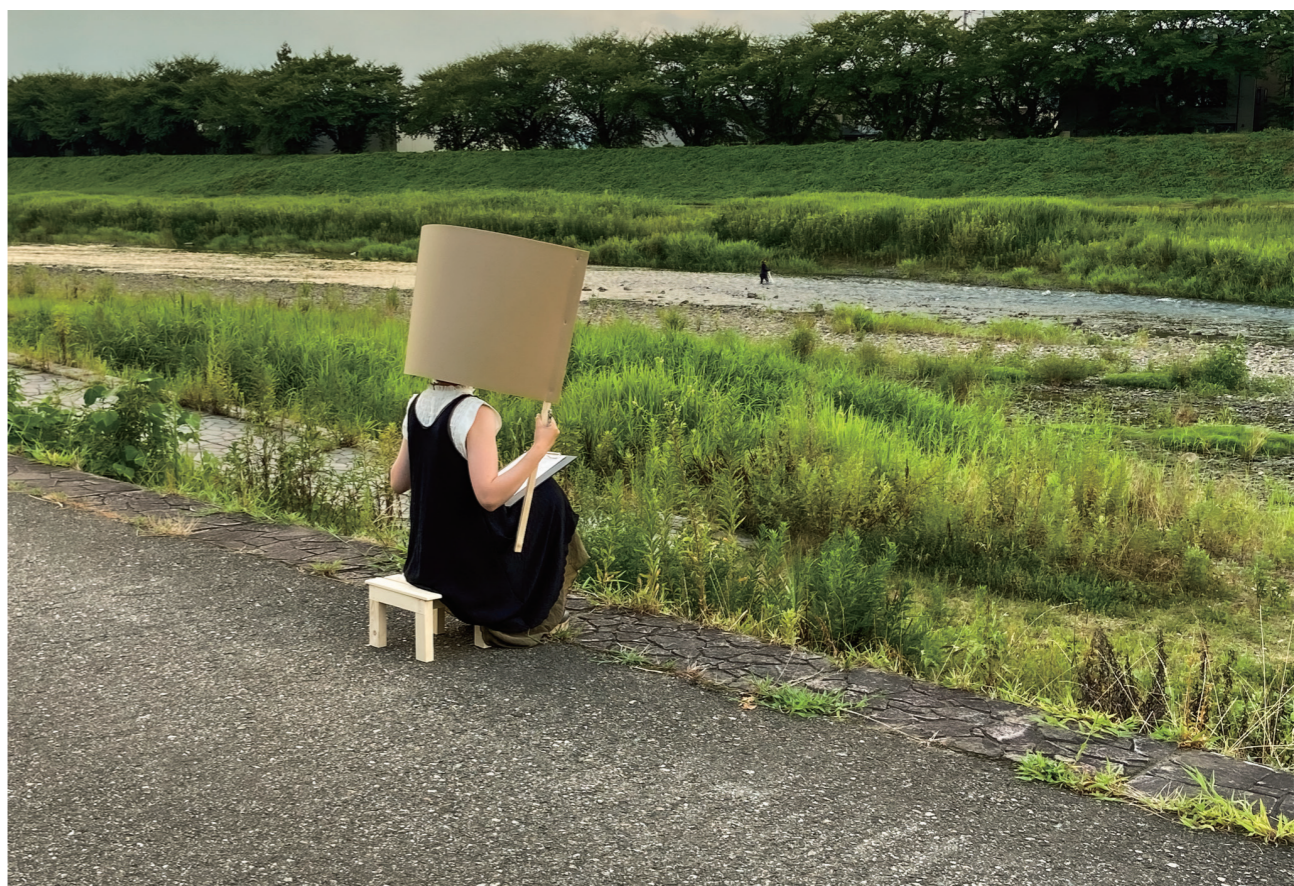

BAT INVISIBLE 浦田 朋佳 VRゲーム

Think about sex 佐藤 柚花
プロジェクト/ブランディング/パッケージデザイン/映像

KANABI 2021(TONE) 岩崎 菜々子 インスタレーション

東京裁判 乾 真琳 アニメ企画/パンフレット

煩惱108手

煩惱108手 親衛 雄行 イラストレーション

朝倉日向子特集号 脇田 彩花 キャラクター/造本

Asobiba
場所性×身体性を生かした新しい舞台鑑賞のかたち 大塚 ゆり

RAFT of Etajima
広島県江田島の景色と産業を巡る空間と体験のカタチ 山野 一真

TrialFarm型コテージ -ad.spin-
コットンを軸に福島の魅力をもつ空間と体験の提案 山田 夏海

紅灯緑酒
その土地の風景とお酒を楽しむ空間の考察 鈴木 歩佳

サウンドスケープで、日常の楽しさを生むデザイン 宮元 美月