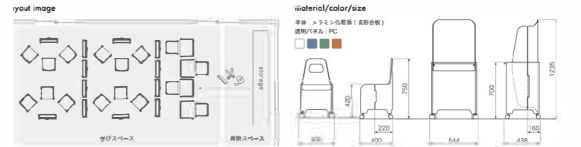

感染予防とICT教育に対応した次世代スクールファニチャー 菅沼 佑哉