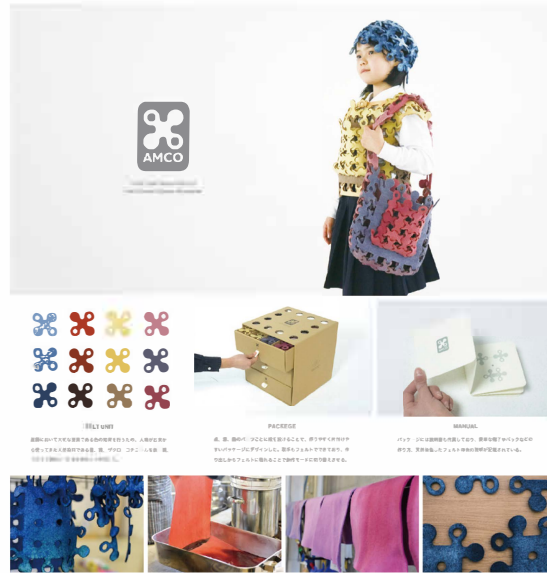

公共交通機関に人々を呼び込む観光都市の新たな2階建て路線バス 吉武 信太郎

子供の服飾能力を育む天然染色を用いたユニットイ 杉田 尚弥

感染予防とICT教育に対応した次世代スクールファニチャー 菅沼 佑哉

次世代の学びをサポートする教育システムファニチャー 高木 梨帆

生活を溶け込む、優しい操作方法の研究 野副 双葉

新しい視点の離島観光を提供するエアモビリティ 水野 和真

quest NEO WORKING SYSTEM 未来の繋がり方を象徴するストーリー 空間投影機「コックピット」とそれを用いた体験プラットフォーム「クエスト」、ロボットの道具たちが活躍する未来。主人公は人と共にわがわが自らの足で山奥の家に配達に行く羽目になってしまふ。 NEO CONNECTION 未来の繋がり方の研究、ストーリー制作 和田 さつき

支援物資をパッケージ化し避難所で照明になるプロジェクト 安武 詩織

画像加工を用いた新しいテクスチャー表現の研究 堀口 真緒